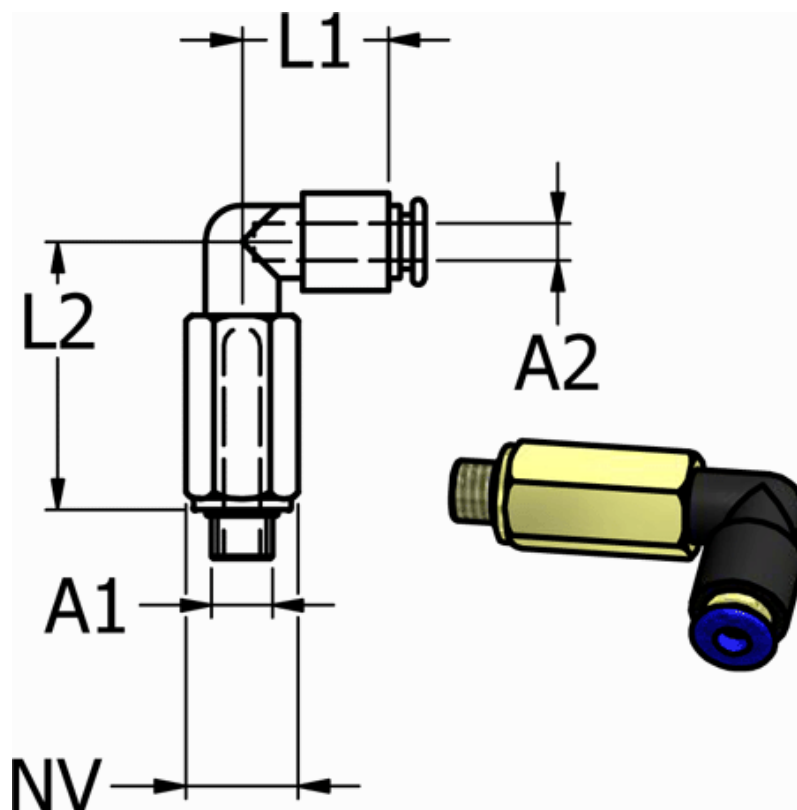

Varenummer: 586PLL54

Beskrivelse: Mini Push-in PLL54, vinkel, M5 slange Ø4

Mål

Gevind A!	= M5
L1	= 28
L2	= 17.2
NV	= 8
Udvendig slangediameter A2	= 4 mm